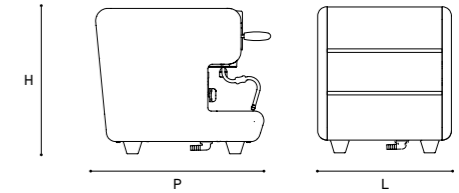

con serbatoio
interno
with internal
tank

LA 20/20 PLUG & PLAY

SEMPLICITÀ E VERSATILITÀ AL SERVIZIO DEL CAFFÈ SIMPLICITY AND VERSATILITY AT THE SERVICE OF COFFEE

LA 20/20 PLUG & PLAY, DOTATA DI CALDAIA CON SISTEMA DUAL BOILER E UN GRUPPO DI EROGAZIONE, UNISCE TECNOLOGIA E DESIGN CON LA PRATICITÀ D'USO GRAZIE ALLE SUE DIMENSIONI RIDOTTE. CON IL SUO SERBATOIO INTERNO RIEMPIBILE MANUALMENTE O COLLEGABILE ALLA RETE IDRICA, QUESTA MACCHINA OFFRE UNA GRANDE FLESSIBILITÀ, CONSENTENDO DI UTILIZZARE CAFFÈ MACINATO, CAPSULE O ANCHE CIALDE ESE. LA TASTIERA RETROILLUMINATA PERMETTE DI PROGRAMMARE FINO A QUATTRO DOSI DI CAFFÈ, MENTRE L'INTERFACCIA A DISPLAY, SEMPLICE E INTUITIVA, CONSENTE DI EFFETTUARE PROGRAMMAZIONI E REGOLAZIONI SU MISURA (TEMPI DI EROGAZIONE DEL CAFFÈ, TEMPERATURA DELL'ACQUA, PRE-INFUSIONE, CONTEGGI).

COLORI DI SERIE STANDARD COLOURS

LISTINO / PRICE LIST

VERSIONE VERSION	n.gruppi n. groups	caldaia boiler (l)	dimensioni dimensions (mm LxPxH)	peso netto net weight (kg)	potenza riscaldante (W) heating power (W)		pompa interna built-in pump (W)	altezza gruppi da beccuccio standard a griglia groups height from portafilter standard spout to drip tray grid
					monofase single ph.	trifase three-ph.		
Dual boiler	1	2,8+0,3	380x545x470	30	2000	-	2x50	Standard 80 mm